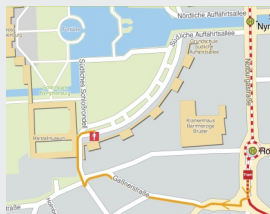

LOCATION PLANS

Carl Friedrich von Siemens Stiftung

Südliches Schloßrondell 23

80638 Munich

<http://www.carl-friedrich-von-siemens-stiftung.de>

Tram 16 or 17

Stop "Romanplatz"

Museum Mensch und Natur

Schloss Nymphenburg

80638 Munich

<http://www.mmn-muenchen.de>

Tram 17, Bus 51 or Bus 151

Stop "Schloss Nymphenburg"